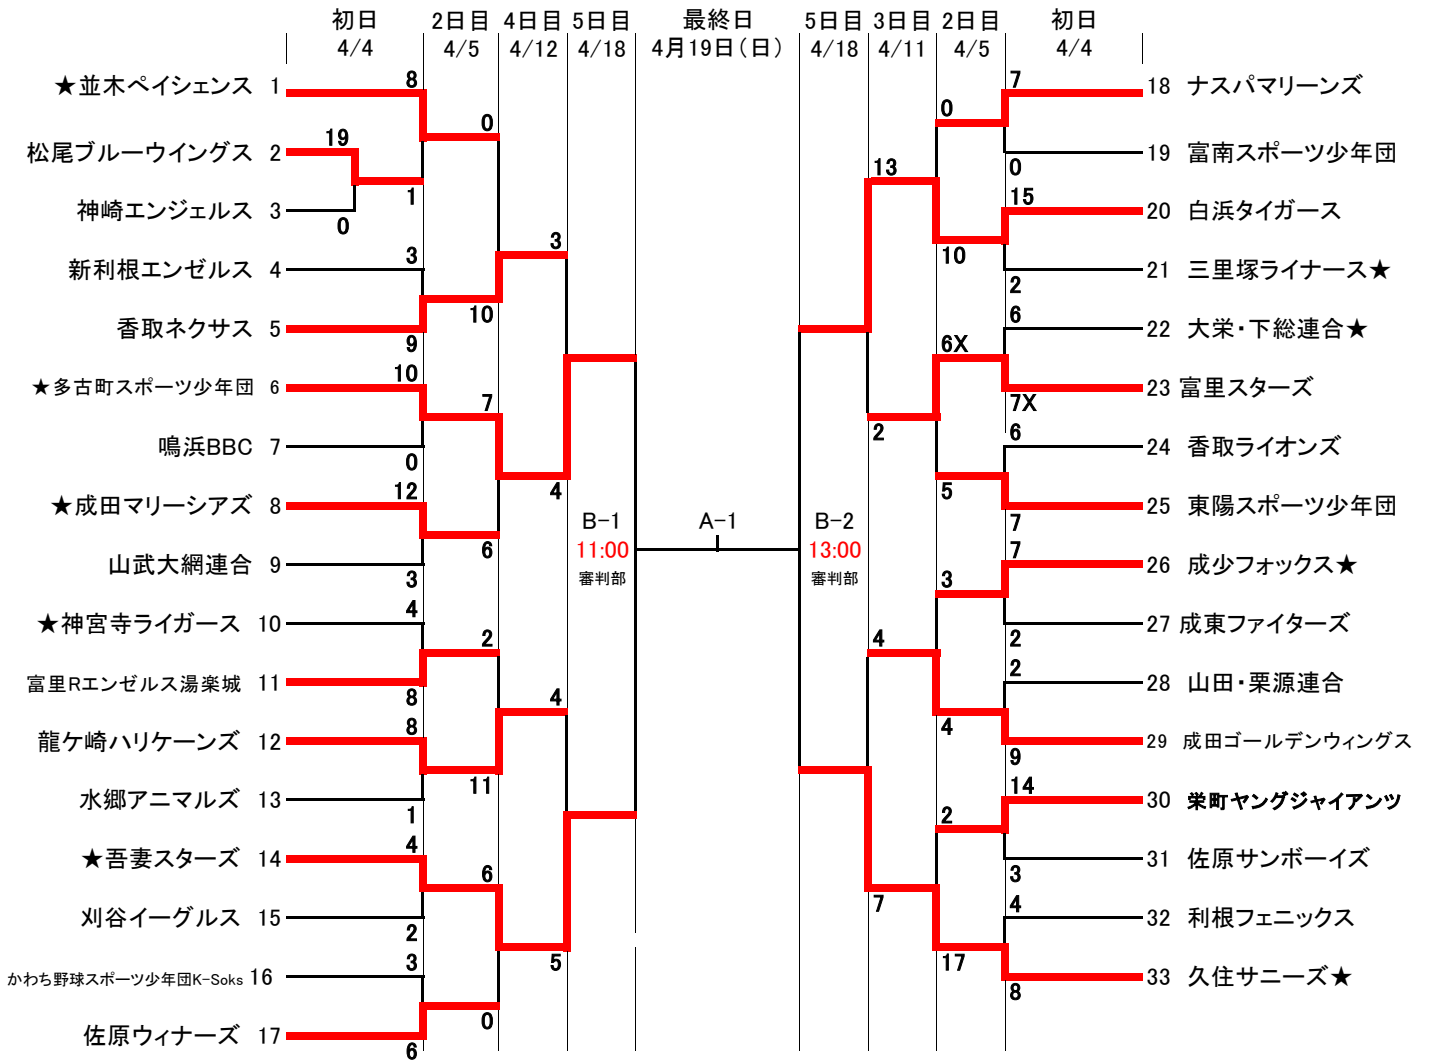

第25回成田空港周辺地域スポーツ大会成田空港旗杯少年野球の部(4/12現在)

グラウンドコード

★印は球場責任チーム

- (A)ナスパ・スタジアム (B)久住SP広場 (C)八生SP広場 (D)中郷SP広場
 (E)公津SP広場北 (F)公津SP広場南 (G)遠山SP広場 (H)下総運動公園野球場
 (I)多古町西古内グラウンド

試合開始時間と帯同審判

	試合	試合開始時間	審判
5日目	準決勝	B-1	成田市少年野球連盟 審判部
		B-2	
最終日	決勝戦	9:30	